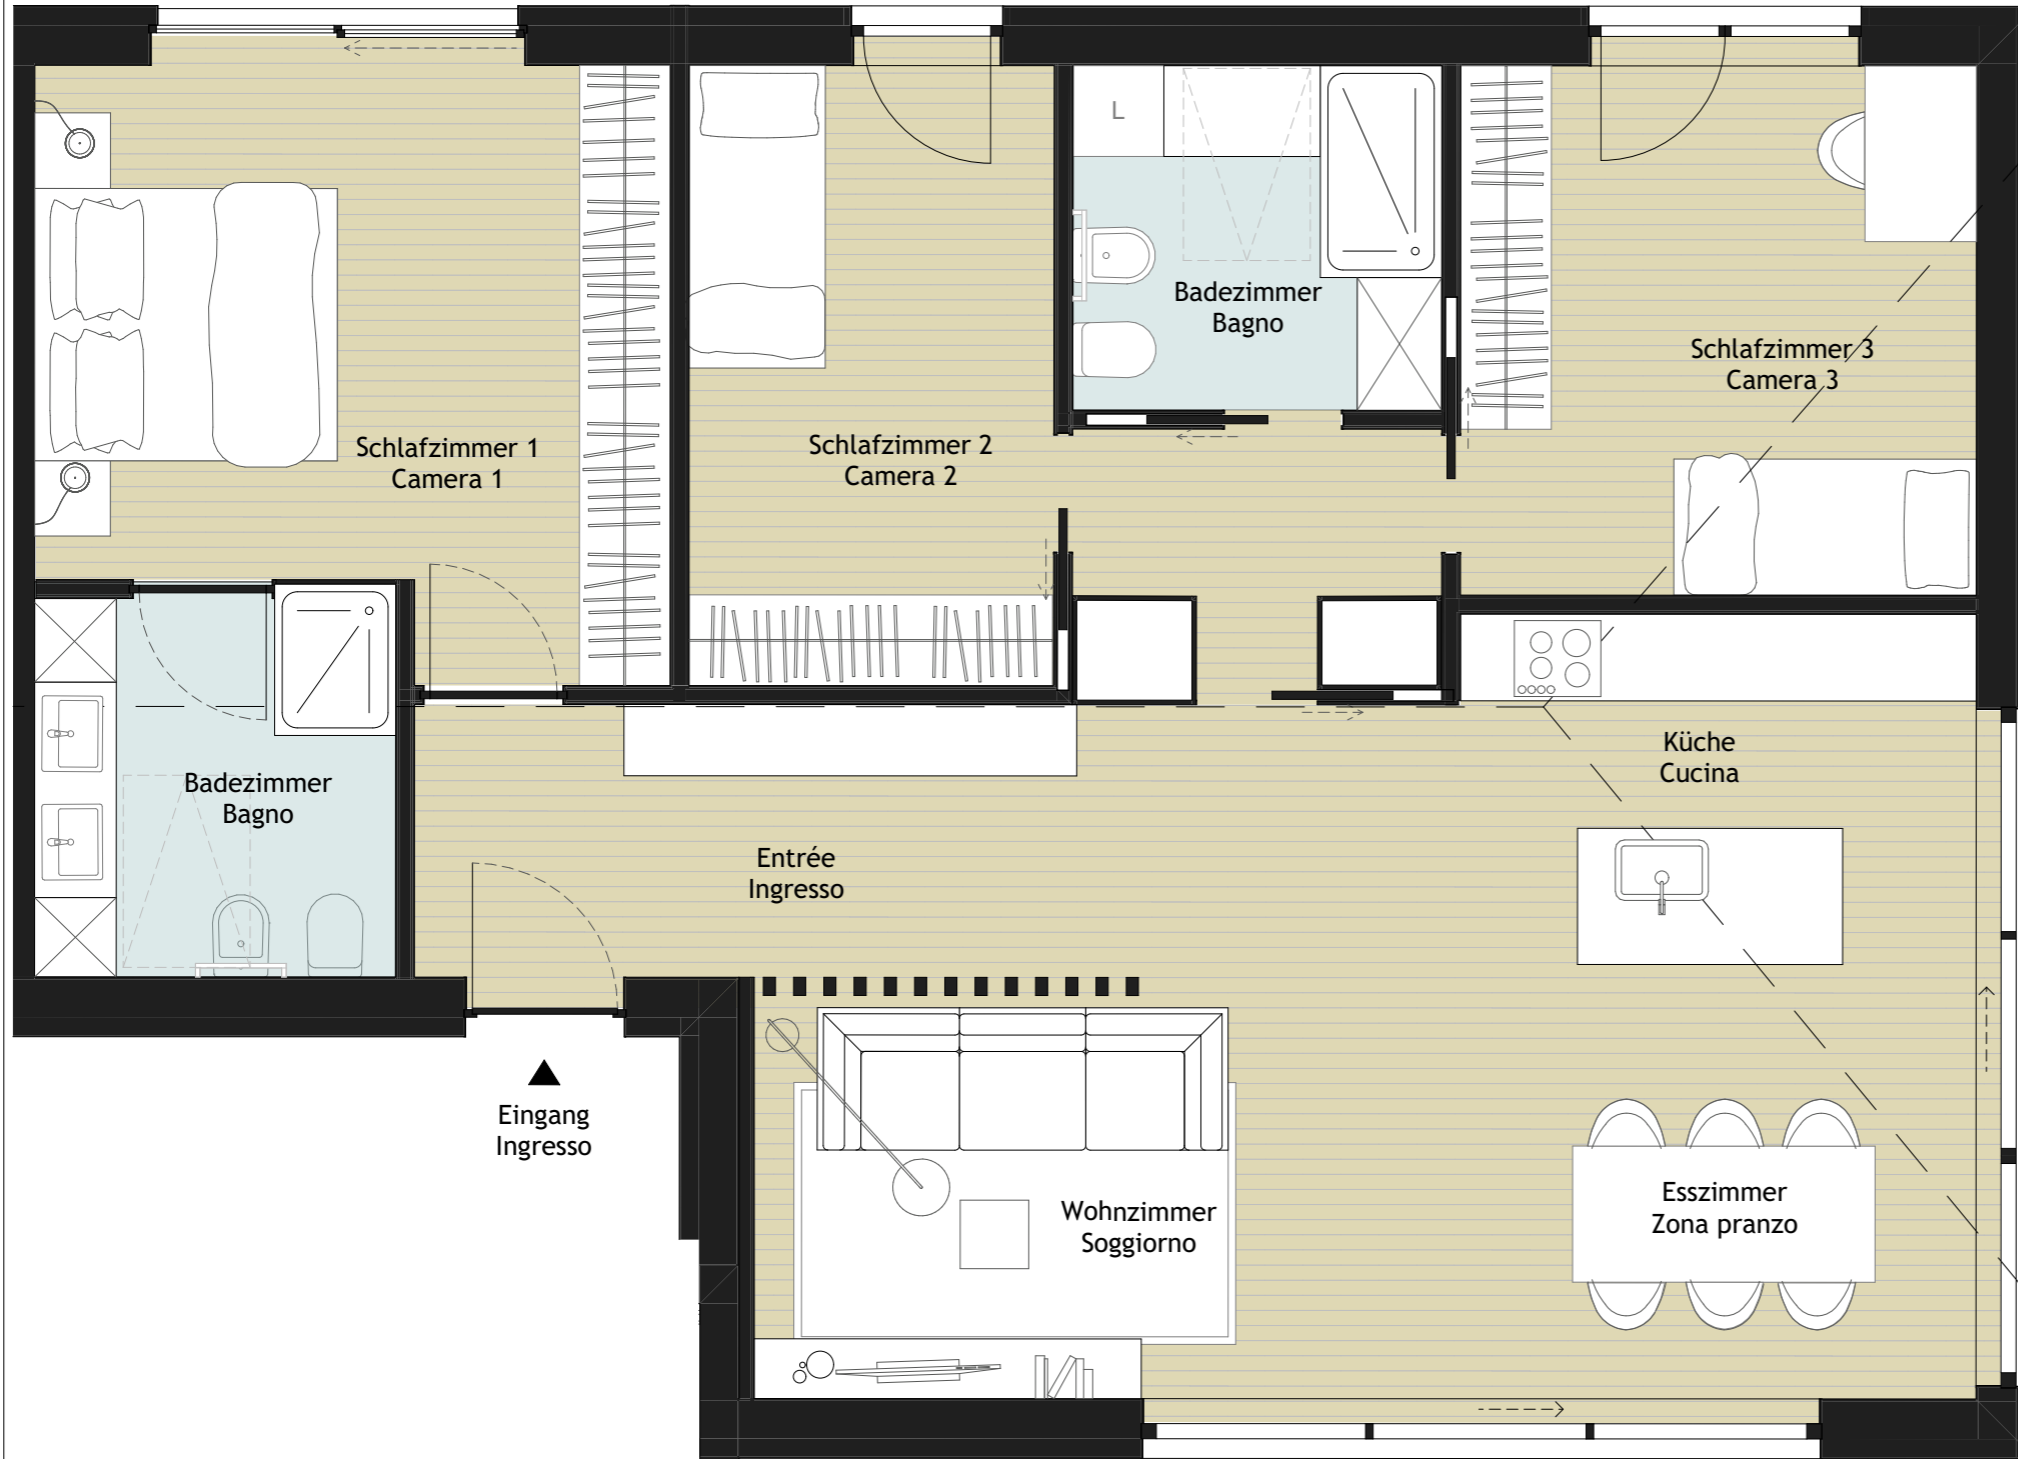

## Residence Solaris Eppan-Appiano

Wohnung 3.2 - Appartamento 3.2  
Dachgeschoss - Piano tetto

Raum - Vano	Fläche - Area
Bad-Bagno	6,03
Flur-Corridoio	4,45
WC	5,55
Wohnküche - Salotto cucina	44,89
Zimmer-Stanza 1	15,75
Zimmer-Stanza 2	10,03
Zimmer-Stanza 3	12,21
<b>Nettofläche Wh. - Superficie netta App.</b>	<b>98,91 m<sup>2</sup></b>
Balkon-Balcone 1	4,66
Balkon- Balcone 2	3,44
Balkon- Balcone 3	5,06
Terrasse-Terrazzo 1	26,42
Terrasse-Terrazza 2	12,13
Keller-Cantina A3.2	9,59
<b>Nettofläche gesamt - Superficie netta totale</b>	<b>158,21 m<sup>2</sup></b>
<b>Verkaufsfläche - Superficie commerciale</b>	<b>158,51m<sup>2</sup></b>