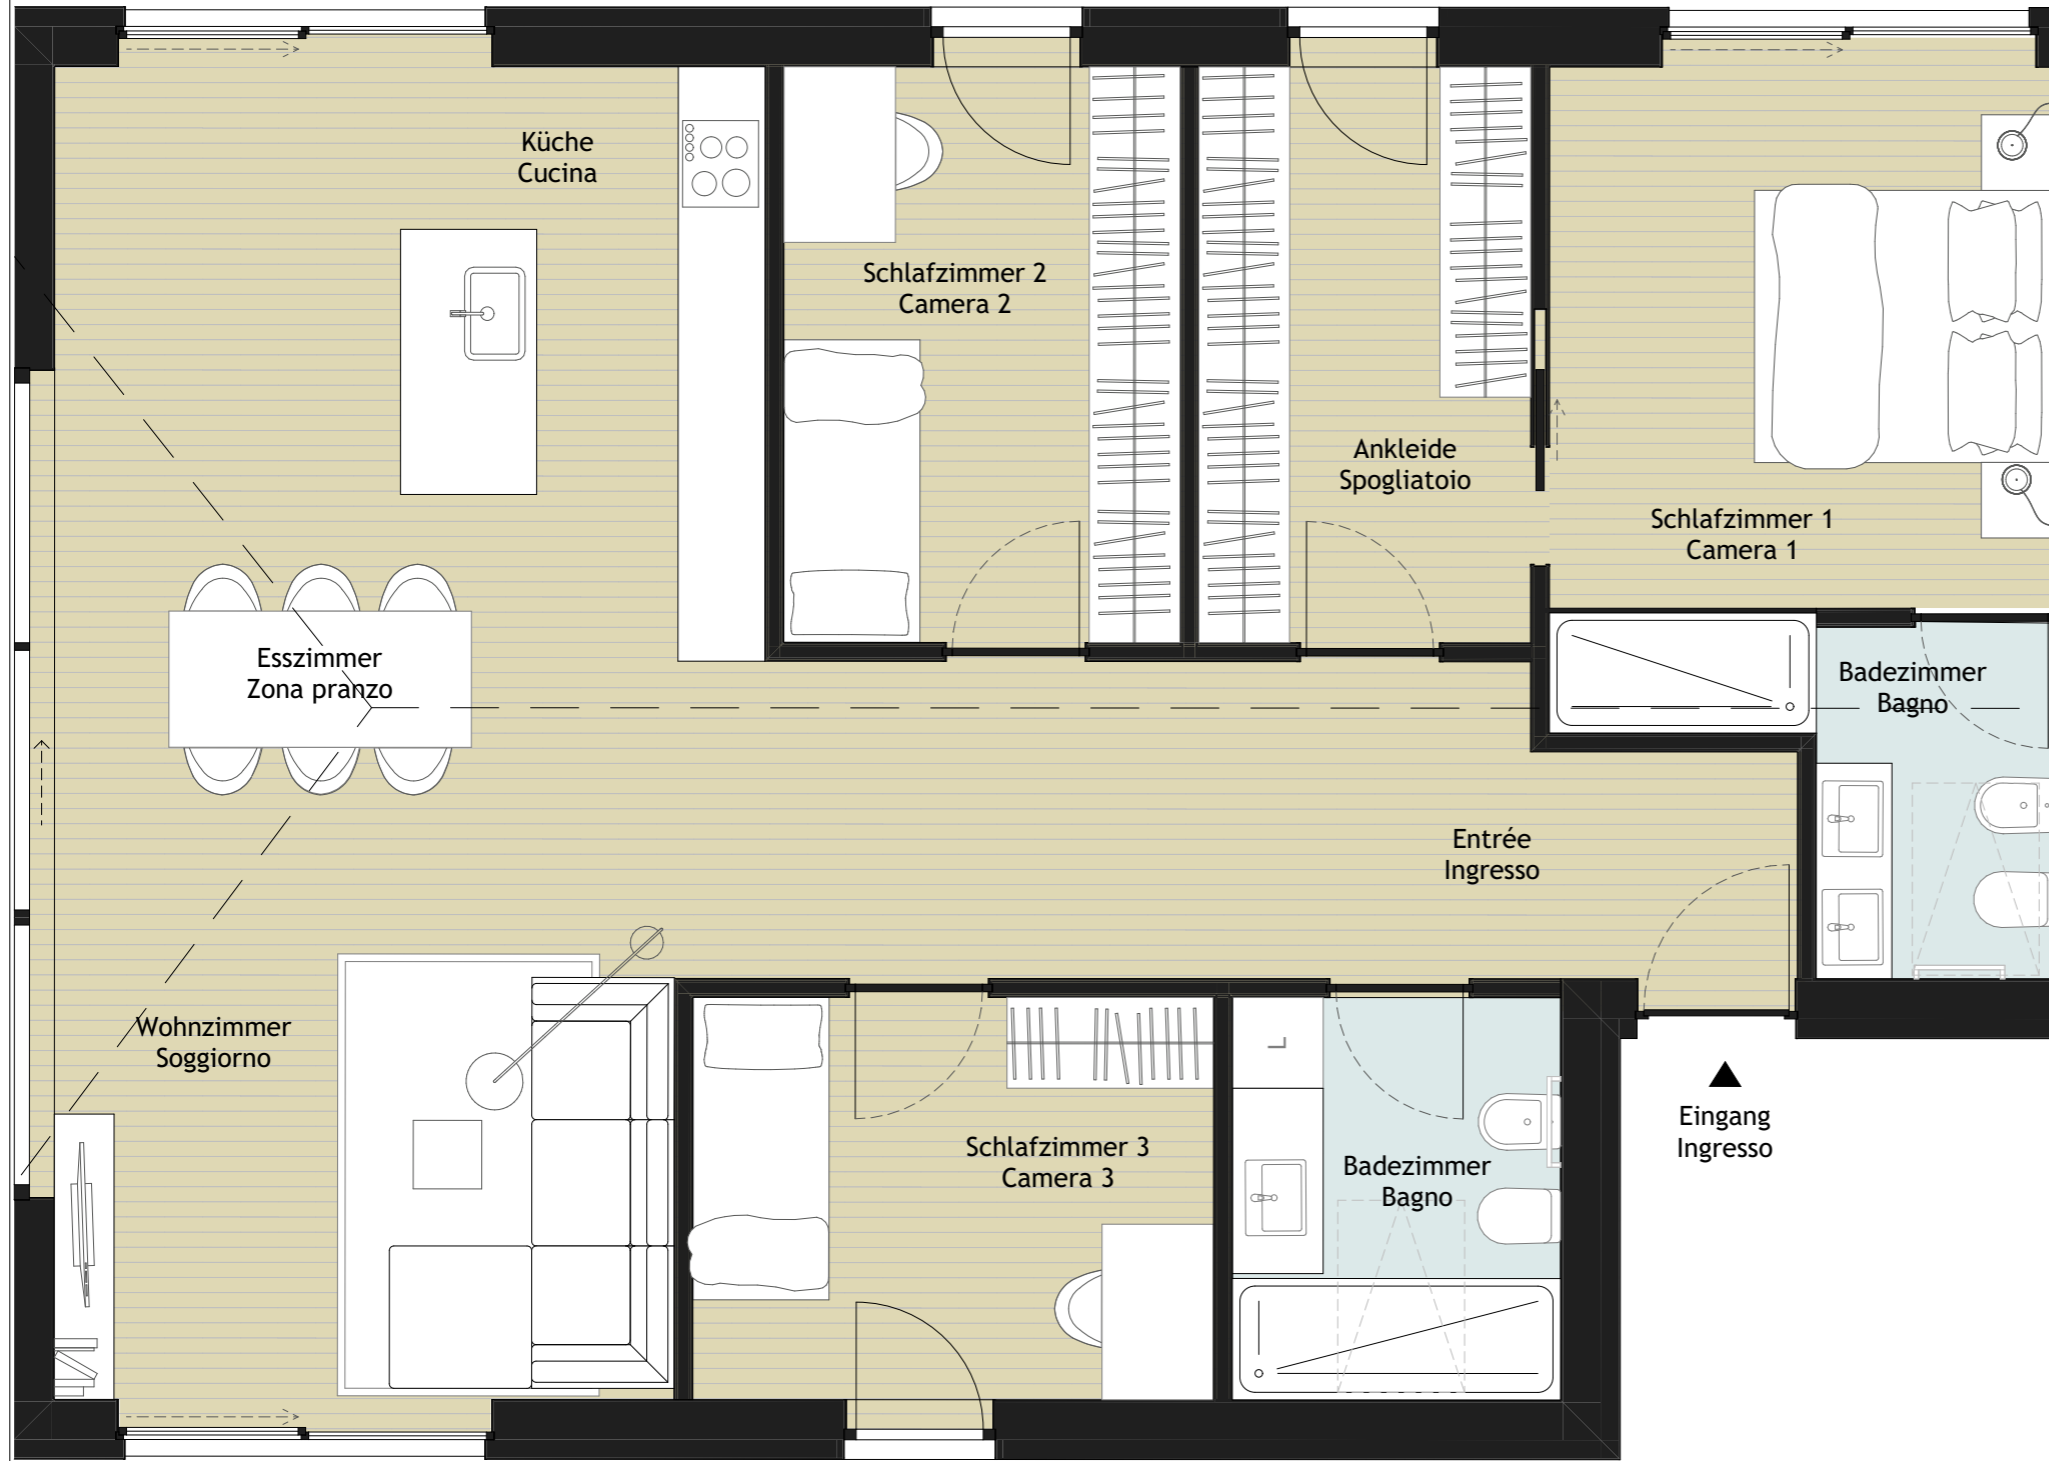

Residence Solaris Eppan-Appiano

Wohnung 3.1 - Appartamento 3.1
Dachgeschoss - Piano tetto

Raum - Vano	Fläche - Area
Ankleide - Cabina armadio	8,98
Bad-Bagno	5,02
Bad-Bagno	5,77
Wohnküche - Salotto cucina	54,95
Zimmer-Stanza 1	12,31
Zimmer-Stanza 2	10,11
Zimmer-Stanza 3	9,30
Nettofläche Wh. - Superficie netta App.	106,44 m²
Balkon- Balcone 1	6,67
Balkon- Balcone 2	8,41
Balkon- Balcone 3	5,06
Terrasse-Terrazza 2	15,17
Terrasse-Terrazzo 1	26,35
Keller-Cantina A3.1	10,83
Nettofläche gesamt - Superficie netta totale	178,93 m²
Verkaufsfläche - Superficie commerciale	174,86m²