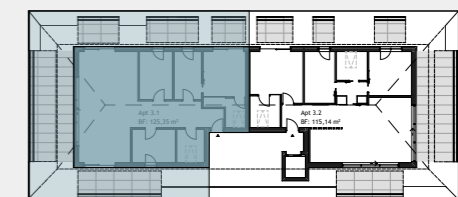

Residence Solaris Eppan-Appiano

Wohnung 3.1 - Appartamento 3.1
Dachgeschoss - Piano tetto

Raum - Vano	Fläche - Area
Ankleide - Cabina armadio	8,98
Bad-Bagno	5,02
Bad-Bagno	5,77
Wohnküche - Salotto cucina	54,95
Zimmer-Stanza 1	12,31
Zimmer-Stanza 2	10,11
Zimmer-Stanza 3	9,30
Nettofläche Wh. - Superficie netta App.	106,44 m²
Balkon- Balcone 1	6,67
Balkon- Balcone 2	8,41
Balkon- Balcone 3	5,06
Terrasse-Terrazza 1	15,17
Terrasse-Terrazzo 2	26,35
Keller-Cantina A3.1	10,83
Nettofläche gesamt - Superficie netta totale	178,93 m²
Verkaufsfläche - Superficie commerciale	174,86m²

1m 3m

Maßstab 1:100 - Scala 1:100