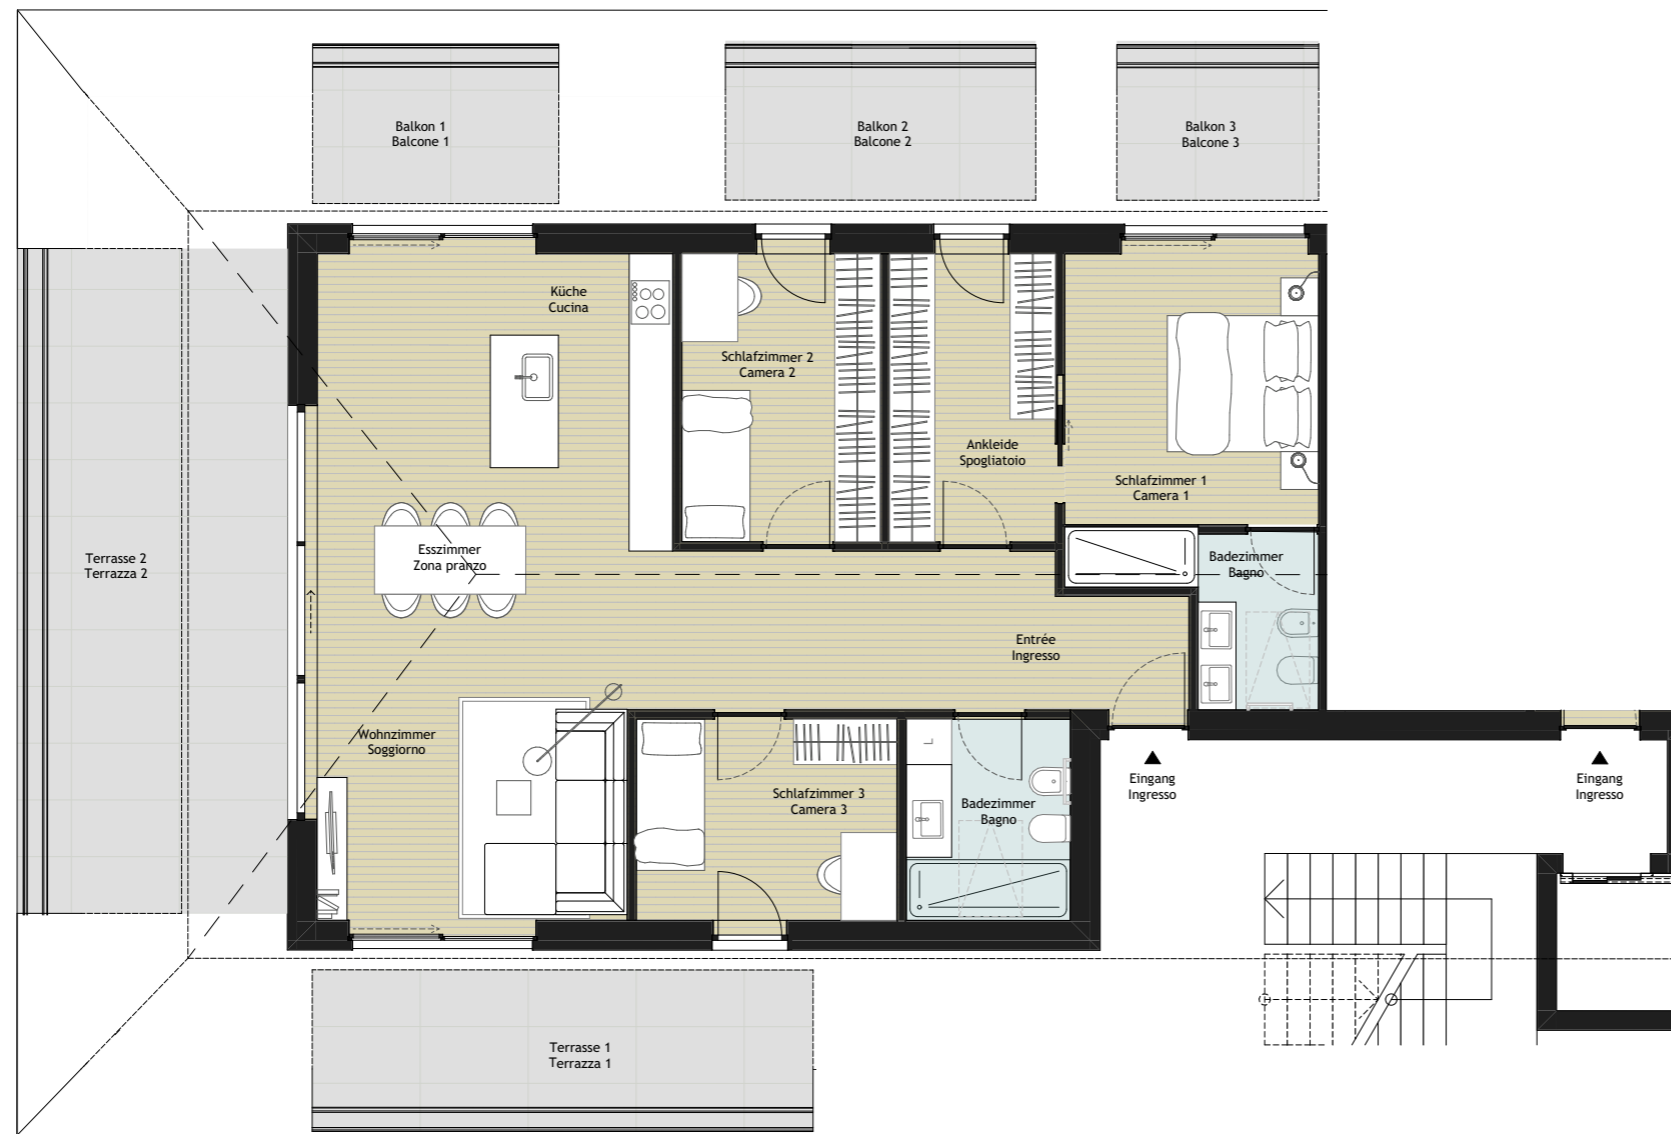

Residence Solaris Eppan-Appiano

Wohnung 3.1 - Appartamento 3.1
Dachgeschoss - Piano tetto

Raum - Vano	Fläche - Area
Ankleide - Cabina armadio	8,98
Bad-Bagno	5,02
Bad-Bagno	5,77
Wohnküche - Salotto cucina	54,95
Zimmer-Stanza 1	12,31
Zimmer-Stanza 2	10,11
Zimmer-Stanza 3	9,30
Nettofläche Wh. - Superficie netta App.	106,44 m²
Balkon- Balcone 1	6,67
Balkon- Balcone 2	8,41
Balkon- Balcone 3	5,06
Terrasse-Terrazza 1	15,17
Terrasse-Terrazzo 2	26,35
Keller-Cantina A3.1	10,83
Nettofläche gesamt - Superficie netta totale	178,93 m²
Verkaufsfläche - Superficie commerciale	174,86m²

1m 3m

Maßstab 1:100 - Scala 1:100