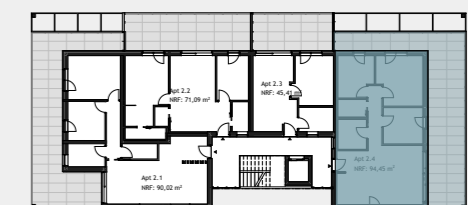

Residence Solaris Eppan-Appiano

Wohnung 2.4 - Appartamento 2.4
2.Obergeschoss - Piano secondo

Raum - Vano	Fläche - Area
Bad-Bagno	5,36
WC	3,13
Wohnküche - Salotto cucina	37,13
Zimmer-Stanza 1	14,24
Zimmer-Stanza 2	9,12
Zimmer-Stanza 3	9,20
Nettofläche Wh. - Superficie netta App.	78,18 m²
Balkon-Balcone	11,27
Terrasse-Terrazza	42,39
Keller-Cantina A2.4	6,87
Nettofläche gesamt - Superficie netta totale	138,71 m²
Verkaufsfläche - Superficie commerciale	132,19 m²

1m 3m

Maßstab 1:100 - Scala 1:100