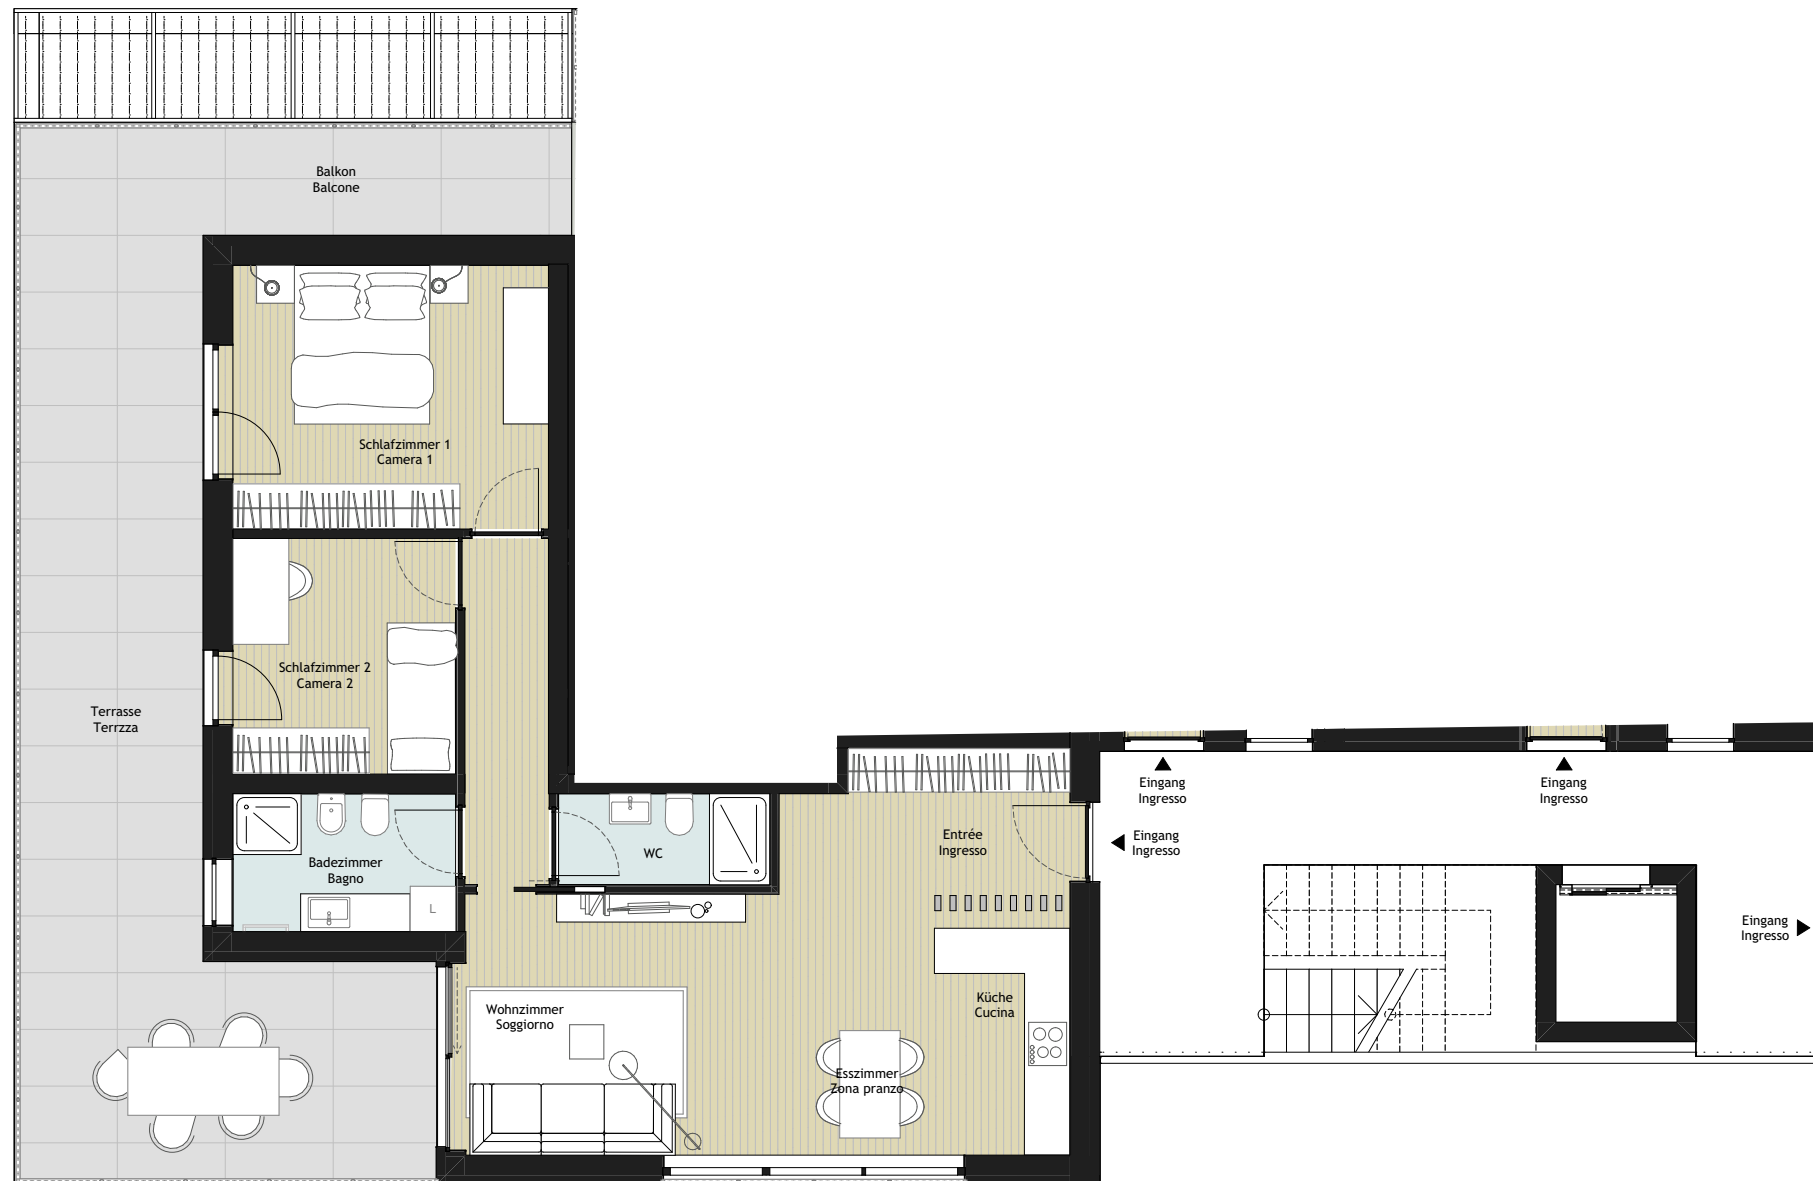

# Residence Solaris Eppan-Appiano

Wohnung 2.1 - Appartamento 2.1  
2.Obergeschoss - Piano secondo

Raum - Vano	Fläche - Area
Bad-Bagno	5,54
WC	3,36
Wohnküche - Salotto cucina	40,09
Zimmer-Stanza 1	14,83
Zimmer-Stanza 2	9,35
<b>Nettofläche Wh. - Superficie netta App.</b>	<b>73,17 m<sup>2</sup></b>
Balkon-Balcone	10,92
Terrasse-Terrazza	40,49
Keller-Cantina A2.1	6,88
<b>Nettofläche gesamt - Superficie netta totale</b>	<b>131,46 m<sup>2</sup></b>
<b>Verkaufsfläche - Superficie commerciale</b>	<b>124,49 m<sup>2</sup></b>

1m 3m

Maßstab 1:100 - Scala 1:100