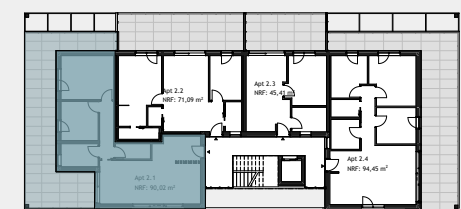

# Residence Solaris Eppan-Appiano

Wohnung 2.1 - Appartamento 2.1  
2.Obergeschoss - Piano secondo

Raum - Vano	Fläche - Area
Bad-Bagno	5,54
WC	3,36
Wohnküche - Salotto cucina	40,09
Zimmer-Stanza 1	14,83
Zimmer-Stanza 2	9,35
<b>Nettofläche Wh. - Superficie netta App.</b>	<b>73,17 m<sup>2</sup></b>
Balkon-Balcone	10,92
Terrasse-Terrazza	40,49
Keller-Cantina A2.1	6,88
<b>Nettofläche gesamt - Superficie netta totale</b>	<b>131,46 m<sup>2</sup></b>
<b>Verkaufsfläche - Superficie commerciale</b>	<b>124,49 m<sup>2</sup></b>

1m 3m

Maßstab 1:100 - Scala 1:100