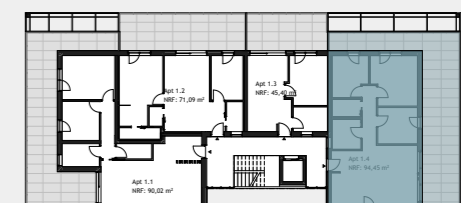

Residence Solaris Eppan-Appiano

Wohnung 1.4 - Appartamento 1.4
1.Obergeschoss - Piano primo

Raum - Vano	Fläche - Area
Bad-Bagno	5,36
WC	3,13
Wohnküche - Salotto cucina	37,13
Zimmer-Stanza 1	14,24
Zimmer-Stanza 2	9,12
Zimmer-Stanza 3	9,20
Nettofläche Wh. - Superficie netta App.	78,18 m²
Balkon-Balcone	11,27
Terrasse-Terrazza	42,44
Keller-Cantina A1.4	6,87
Nettofläche gesamt - Superficie netta totale	138,76 m²
Verkaufsfläche - Superficie commerciale	132,21 m²

1m 3m

Maßstab 1:100 - Scala 1:100