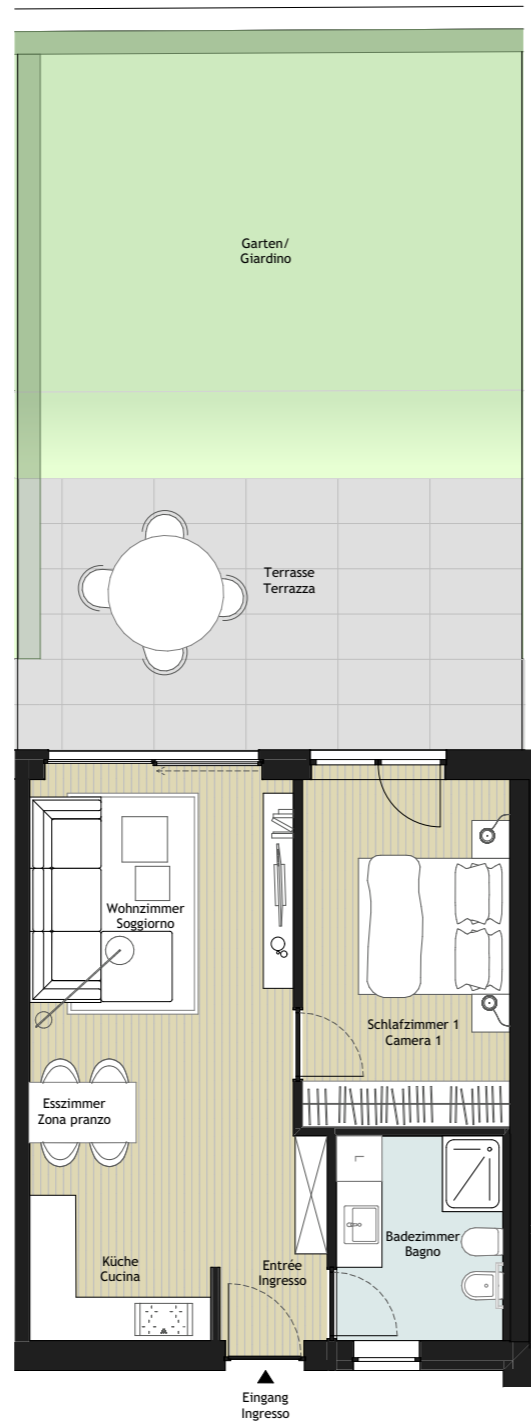

## Residence Solaris Eppan-Appiano

Wohnung 0.3 - Appartamento 0.3  
Erdgeschoss - Piano terra

Raum - Vano	Fläche - Area
Bad-Bagno	5,95
Wohnküche - Salotto cucina	27,93
Zimmer-Stanza 1	12,88
<b>Nettofläche Wh. gesamt - Superficie netta App. totale</b>	<b>46,76 m<sup>2</sup></b>
Garten-Giardino	39,21
Terrasse-Terrazza	23,85
Keller-Cantina A0.3	4,67
<b>Nettofläche Gesamt - Superficie netta totale</b>	<b>114,49 m<sup>2</sup></b>
<b>Verkaufsfläche - Superficie commerciale</b>	<b>79,09 m<sup>2</sup></b>

1m 3m

Maßstab 1:100 - Scala 1:100