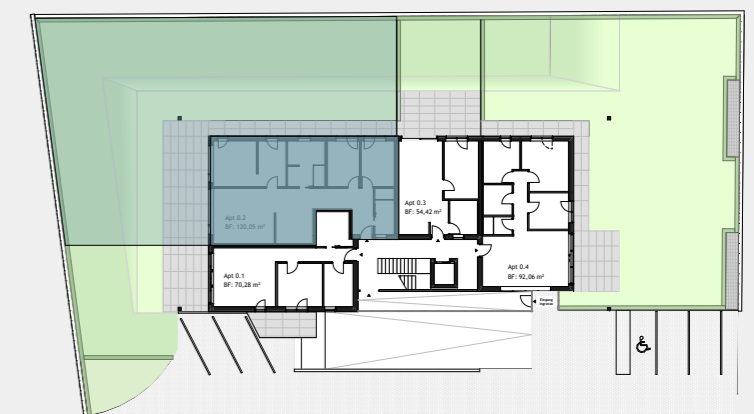

Residence Solaris Eppan-Appiano

Wohnung 0.2 - Appartamento 0.2
Erdgeschoss - Piano terra

Raum - Vano	Fläche - Area
Ankleide-Cabina Armadio	8,22
Bad-Bagno	10,92
Eingang-Ingresso	3,70
WC	5,61
Wohnküche - Salotto cucina	43,17
Zimmer-Stanza 1	13,21
Zimmer-Stanza 2	9,47
Zimmer-Stanza 3	9,82
Nettofläche Wh. - Superficie netta App.	104,12 m²
Garten-Giardino	70,10
Garten-Giardino	243,70
Terrasse-Terrazza	52,90
Keller-Cantina A0.2	6,72
Nettofläche Gesamt - Superficie netta totale	481,02 m²
Verkaufsfläche - Superficie commerciale	201,74 m²

1m 3m

Maßstab 1:100 - Scala 1:100