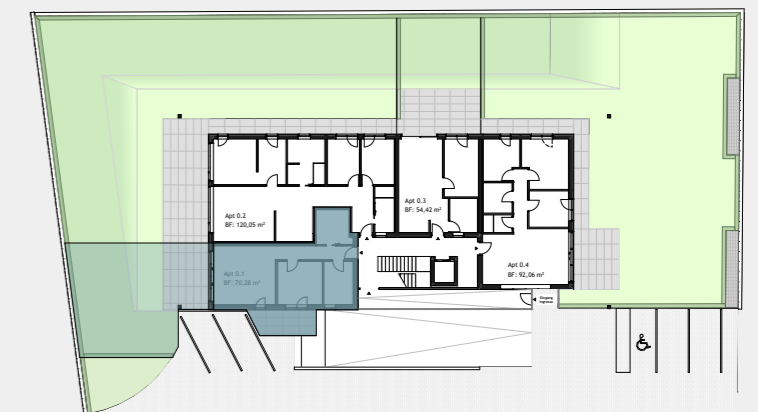

Residence Solaris Eppan-Appiano

Wohnung 0.1 - Appartamento 0.1
Erdgeschoss - Piano terra

Raum - Vano	Fläche - Area
Ankleide-Cabina Armadio	7,37
Bad-Bagno	8,10
Wohnküche - Salotto cucina	31,00
Zimmer-Stanza 1	12,47
Nettofläche Wh. - Superficie netta App.	58,94 m²
Balkon- Balcone	10,28
Garten-Giardino	11,29
Garten-Giardino	54,50
Terrasse-Terrazza	19,67
Keller-Cantina A0.1	6,73
Nettofläche Gesamt - Superficie netta totale	148,86 m²
Verkaufsfläche - Superficie commerciale	96,24 m²

1m 3m

Maßstab 1:100 - Scala 1:100