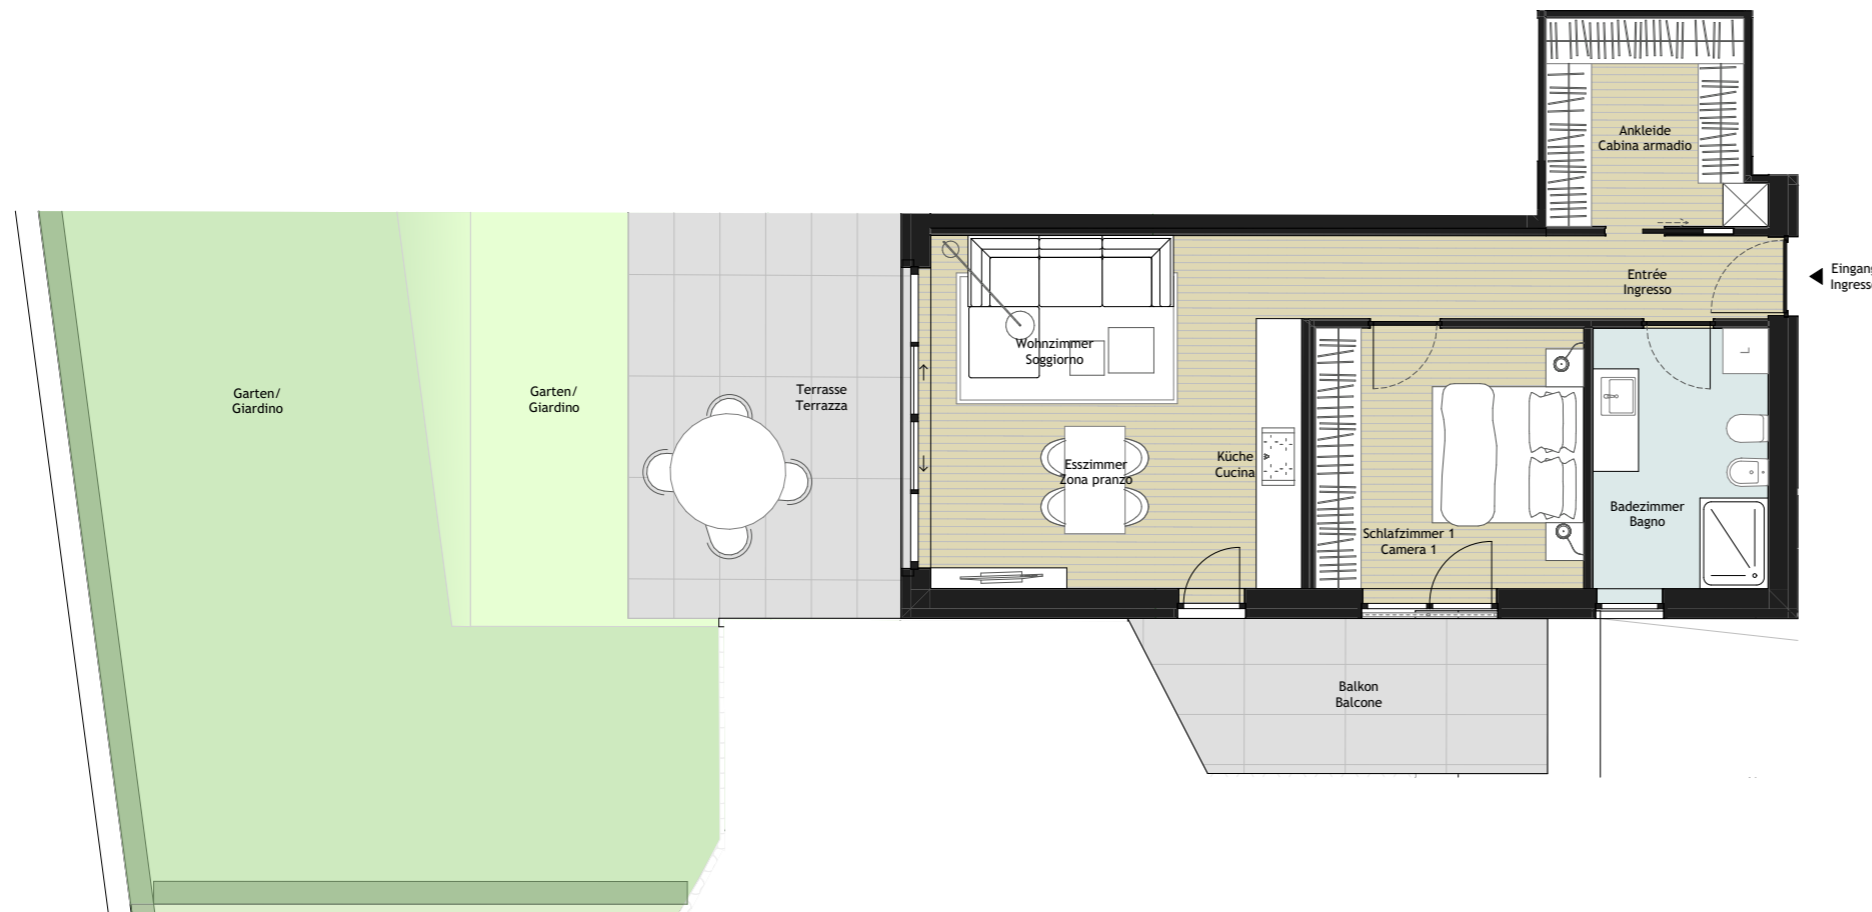

Residence Solaris Eppan-Appiano

Wohnung 0.1 - Appartamento 0.1
Erdgeschoss - Piano terra

Raum - Vano	Fläche - Area
Ankleide-Cabina Armadio	7,37
Bad-Bagno	8,10
Wohnküche - Salotto cucina	31,00
Zimmer-Stanza 1	12,47
Nettofläche Wh. - Superficie netta App.	58,94 m²
Balkon- Balcone	10,28
Garten-Giardino	11,29
Garten-Giardino	54,50
Terrasse-Terrazza	19,67
Keller-Cantina A0.1	6,73
Nettofläche Gesamt - Superficie netta totale	148,86 m²
Verkaufsfläche - Superficie commerciale	96,24 m²

1m 3m

Maßstab 1:100 - Scala 1:100