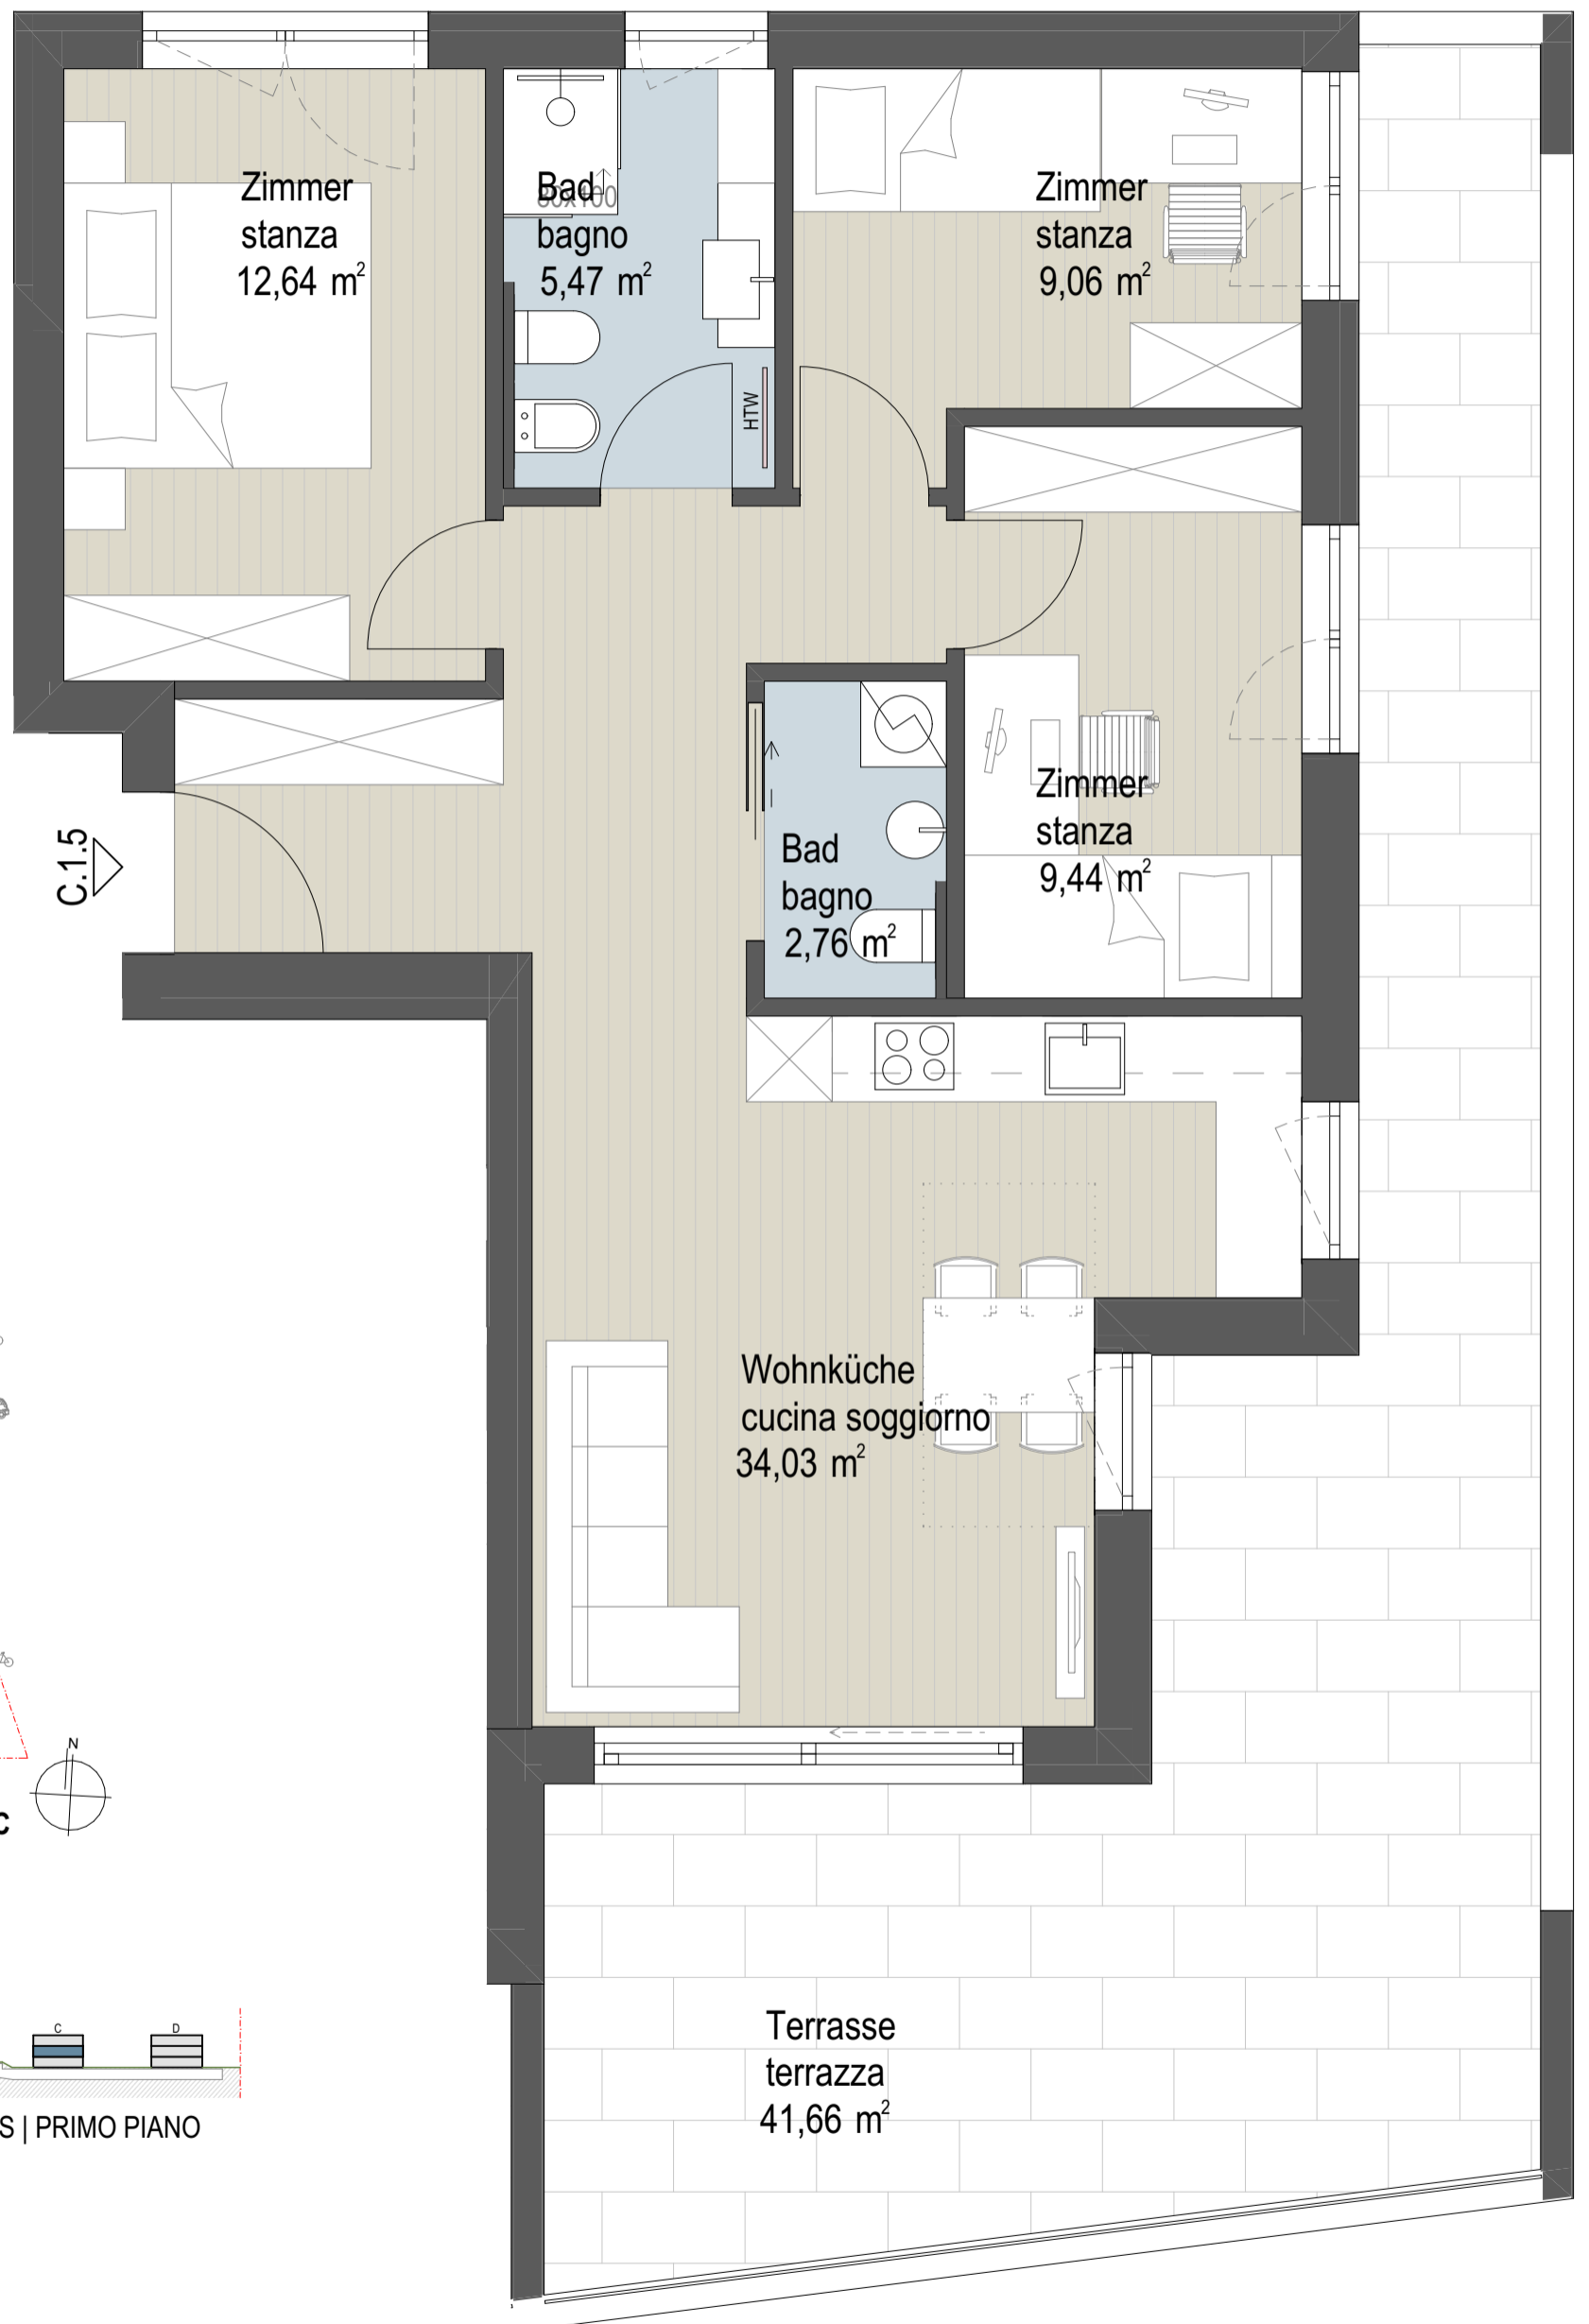

WOHNUNG C.1.1
APPARTAMENTO C.1.1
Netto: 78,36 m²

WOHNUNG C.1.2
APPARTAMENTO C.1.2
Netto: 42,34 m²

WOHNUNG C.1.3
APPARTAMENTO C.1.3
Netto: 42,34 m²

WOHNUNG C.1.4
APPARTAMENTO C.1.4
Netto: 42,34 m²

WOHNUNG C.1.5
APPARTAMENTO C.1.5
Netto: 73,40 m²

WOHNUNG C.2.1
APPARTAMENTO C.2.1
Netto: 80,94 m²

WOHNUNG C.2.2
APPARTAMENTO C.2.2
Netto: 63,54 m²

WOHNUNG C.2.3
APPARTAMENTO C.2.3
Netto: 63,54 m²

WOHNUNG C.2.4
APPARTAMENTO C.2.4
Netto: 73,40 m²

BLOCK | BLOCCO C

1. OBERGESCHOSS | PRIMO PIANO

BLOCK | BLOCCO C

2. OBERGESCHOSS | SECONDO PIANO