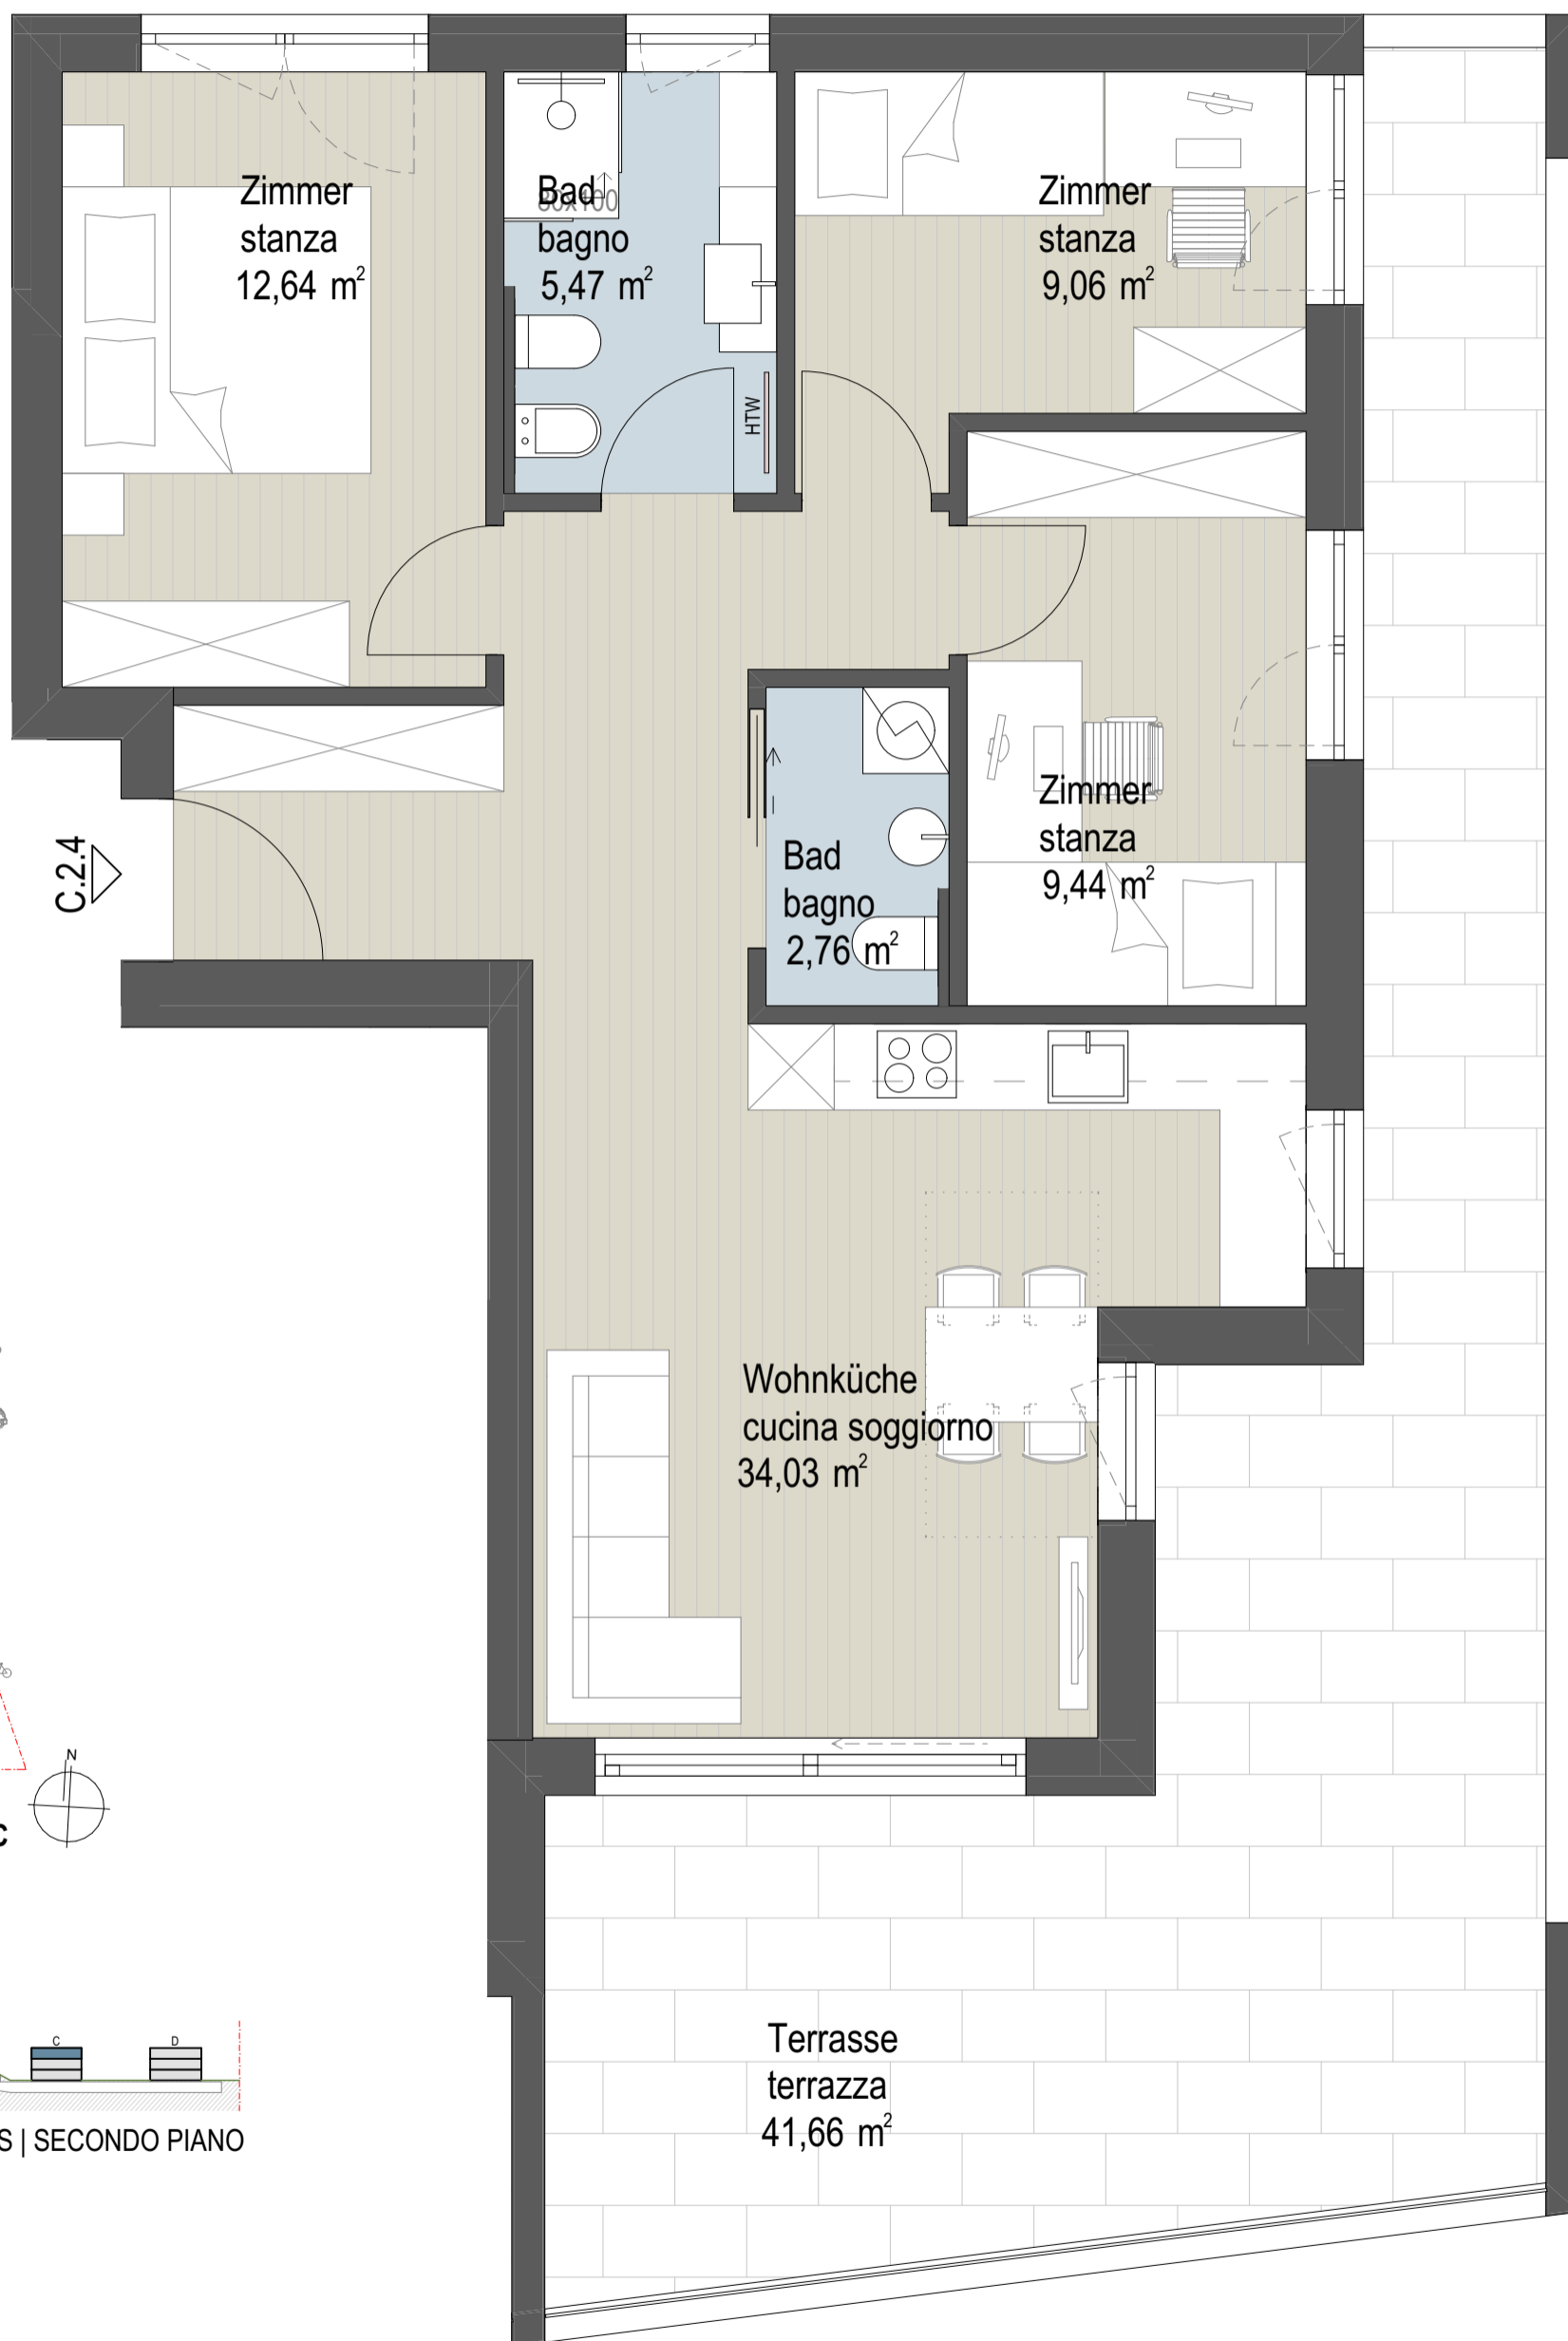

WOHNUNG C.1.1
APPARTAMENTO C.1.1
Netto: 78,36 m²

WOHNUNG C.1.2
APPARTAMENTO C.1.2
Netto: 42,34 m²

WOHNUNG C.1.3
APPARTAMENTO C.1.3
Netto: 42,34 m²

WOHNUNG C.1.4
APPARTAMENTO C.1.4
Netto: 42,34 m²

WOHNUNG C.1.5
APPARTAMENTO C.1.5
Netto: 73,40 m²

WOHNUNG C.2.1
APPARTAMENTO C.2.1
Netto: 80,94 m²

WOHNUNG C.2.2
APPARTAMENTO C.2.2
Netto: 63,54 m²

WOHNUNG C.2.3
APPARTAMENTO C.2.3
Netto: 63,54 m²

WOHNUNG C.2.4
APPARTAMENTO C.2.4
Netto: 73,40 m²

BLOCK | BLOCCO C

1. OBERGESCHOSS | PRIMO PIANO

BLOCK | BLOCCO C

2. OBERGESCHOSS | SECONDO PIANO